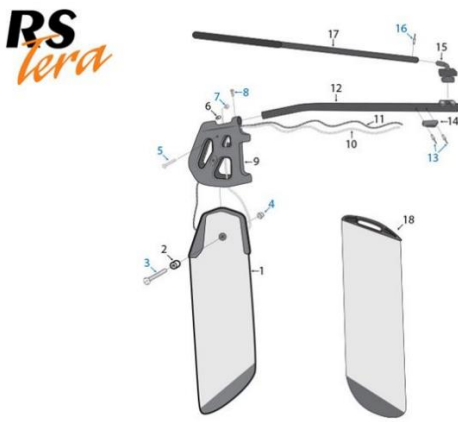

Rudder Stock & Blades/Foils

1. [RS Tera Rudder Blade, Aluminum - TER-FO-100](#)
2. [RS Rudder Pivot Bushing, Narrow - RSM-FO-905](#)
3. [RS Pan Head Machine Screw M8 x 40mm - FIX-B8-P41](#)

4. [RS M8 Nyloc Nut - FIX-N8-008](#)
8. RS Pan Head Machine Screw 6 x ¾ mm - **FIX-S6-P01**
9. [RS Tera Rudder Head, MK1 - TER-FO-300](#)
9. RS Tera Rudder Head 2019+, MK2 - **TER-FO-301**
5. 10 & 11. Kingfisher Evolution 8 Plait Pre-Stretched Polyester 4mm
12. [RS Tera Tiller & Extension - TER-FO-400](#)
7. 13 & 16. RS Monel Rivet 4.8 x 12mm - **FIX-R48-M12**
14. Racing Micro Camcleat with Becket - **CL270**
15. [RS Tiller Universal Joint, Selden - CA0015](#)
10. 15b. RS Tiller Universal Joint, Seasure - **S2367A**
17. RS Tera Tiller Extension, Selden - **TER-FO-500**
12. 17b. RS Tera Tiller Extension, Seasure - **TER-FO-501**
18. RS Tera Daggerboard, Aluminum - **TER-FO-200**