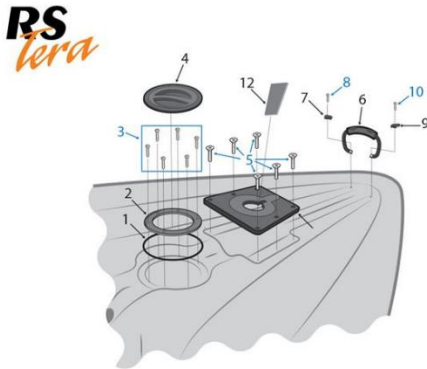

### Bow Area

1. RS Allen Inspection Port Ring - **A338**
- 2 & 4. [RS 4 Inch Allen Hatch - A337BLACK](#)
3. Pozzi Pan Screw 8 x ½ - **FIX-S8-P03**
5. RS Flat Head Machine Screw M6 X 20mm - **FIX-B6-C20**
6. [RS Bow Handle - RSM-HF-101](#)
- 7 & 9. Carry Handle Saddle - **52799**
10. RS Pan Head Machine Screw M6 X 12mm - **FIX-B6-P12**
11. RS Tera Mast Step Deck Plate - **TER-HF-200**
12. [RS Tera Mast Step Wear Plate - TER-HF-201](#)